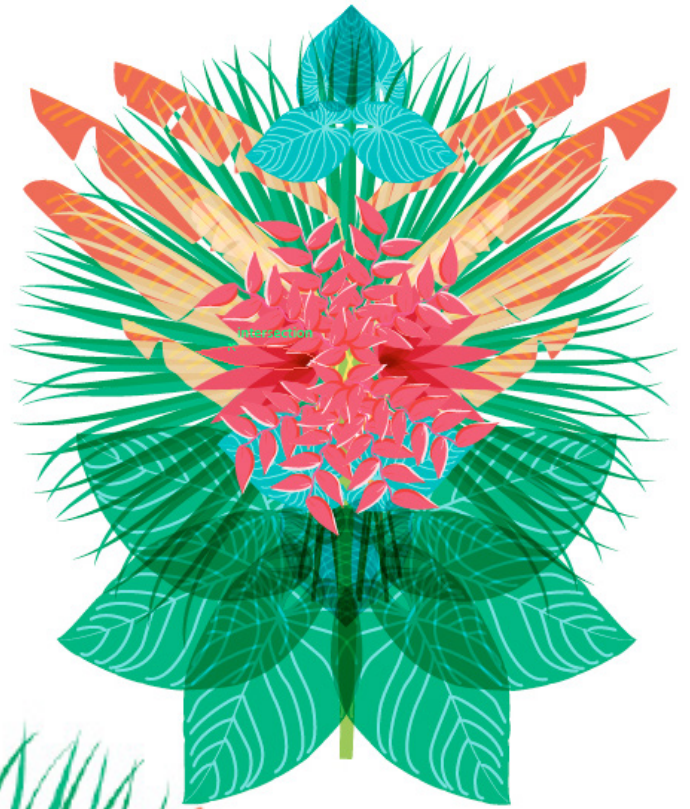

Viersou Juliette

illustration + imprimés

9 bis rue de la Guadeloupe,
75018 PARIS

t : 06 14 52 11 81

juliette.viersou@gmail.com

Viersou Juliette / design ++/ Illustrations propositions Roger & Gallet 2016

Jeu de carte "À coeur"

+

plantes

+

+

plantes

+

Joli Burger- jolibeer pour Joli code Paris, event

Identité visuelle : Marais Running Club
Joli Burger- jolibeer pour Joli code Paris, event