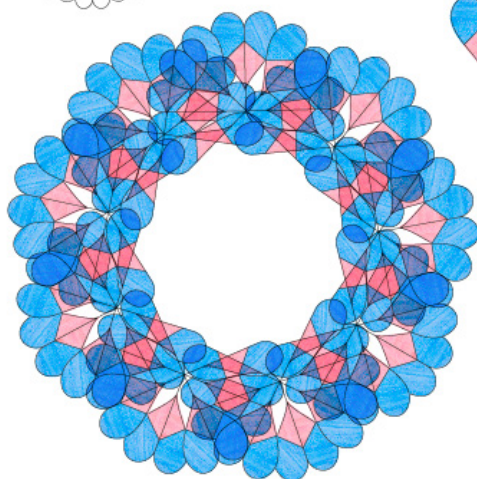

Viersou Juliette

illustration + imprimés

9 bis rue de la Guadeloupe,
75018 PARIS

t : 06 14 52 11 81

juliette.viersou@gmail.com

Viersou Juliette / design ++/ Illustrations propositions Roger & Gallet 2016

Jeu de carte "À coeur"

+

plantes

+

+

plantes

+

Joli Burger- jolibeer pour Joli code Paris, event

Identité visuelle : Marais Running Club
Joli Burger- jolibeer pour Joli code Paris, event