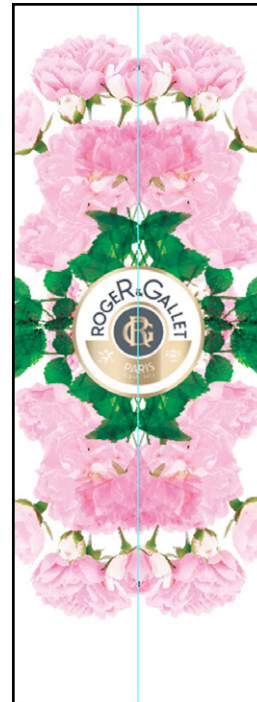

Viersou Juliette

illustration + imprimés

9 bis rue de la Guadeloupe,
75018 PARIS

t : 06 14 52 11 81

juliette.viersou@gmail.com

Viersou Juliette / design ++/ Illustrations propositions Roger & Gallet 2016

Jeu de carte "À coeur"