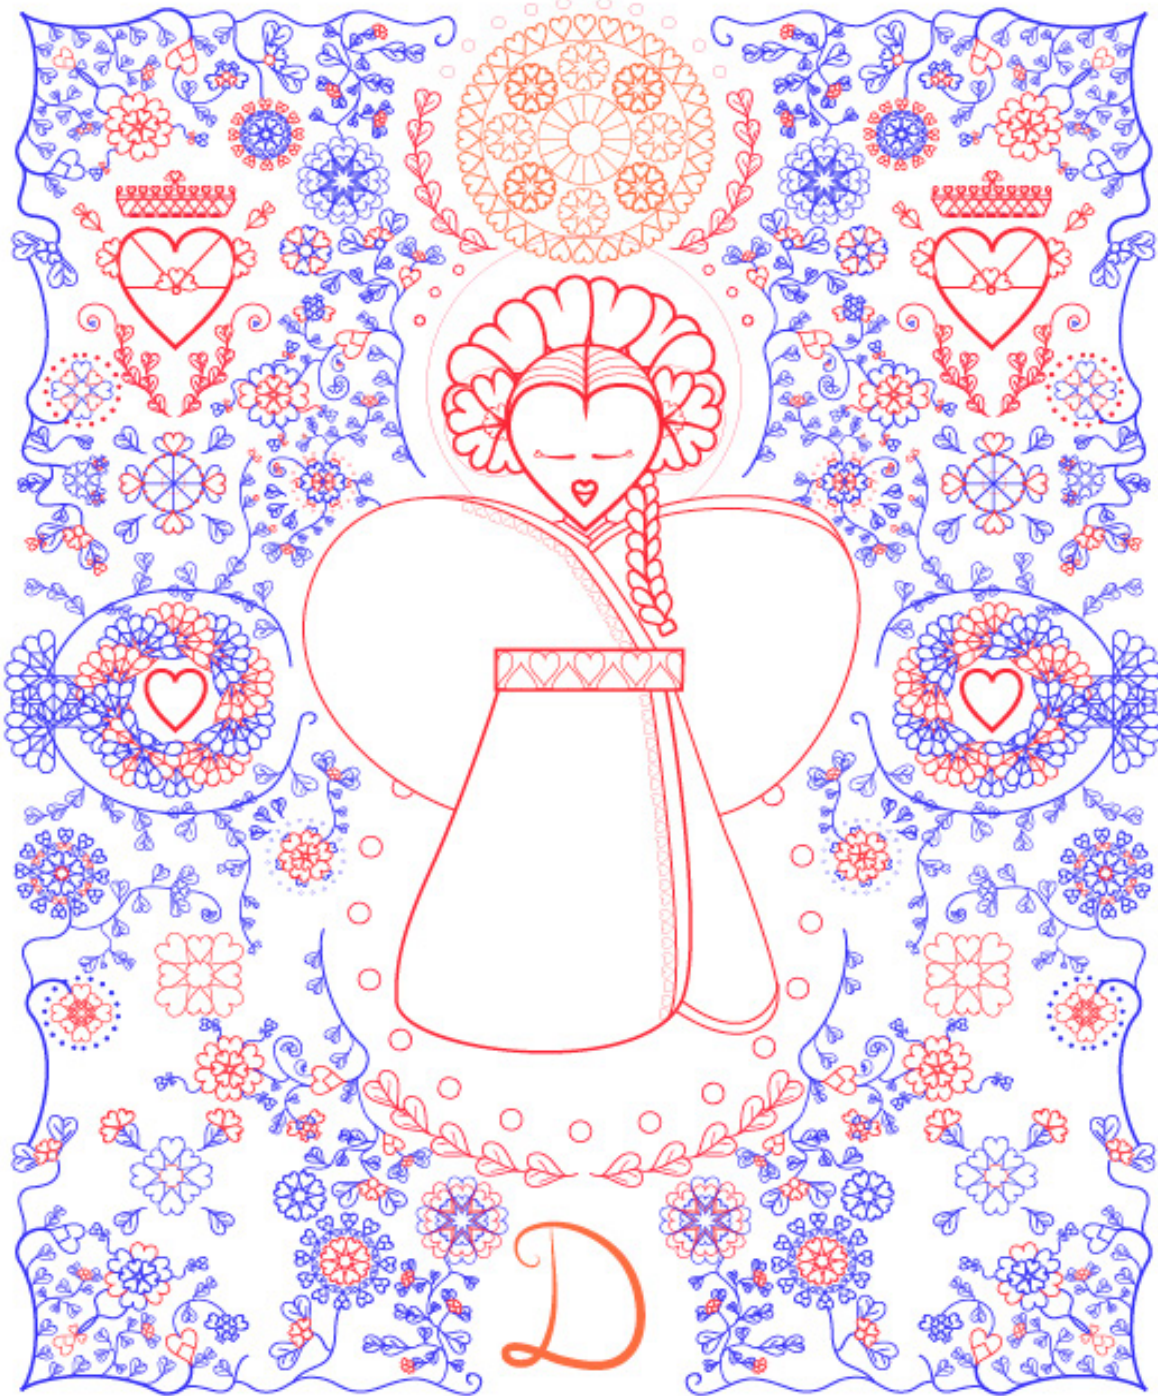

Viersou Juliette

illustration + imprimés

9 bis rue de la Guadeloupe,
75018 PARIS

t : 06 14 52 11 81

juliette.viersou@gmail.com

Viersou Juliette / design ++/ Illustrations propositions Roger & Gallet 2016

Jeu de carte "À coeur"