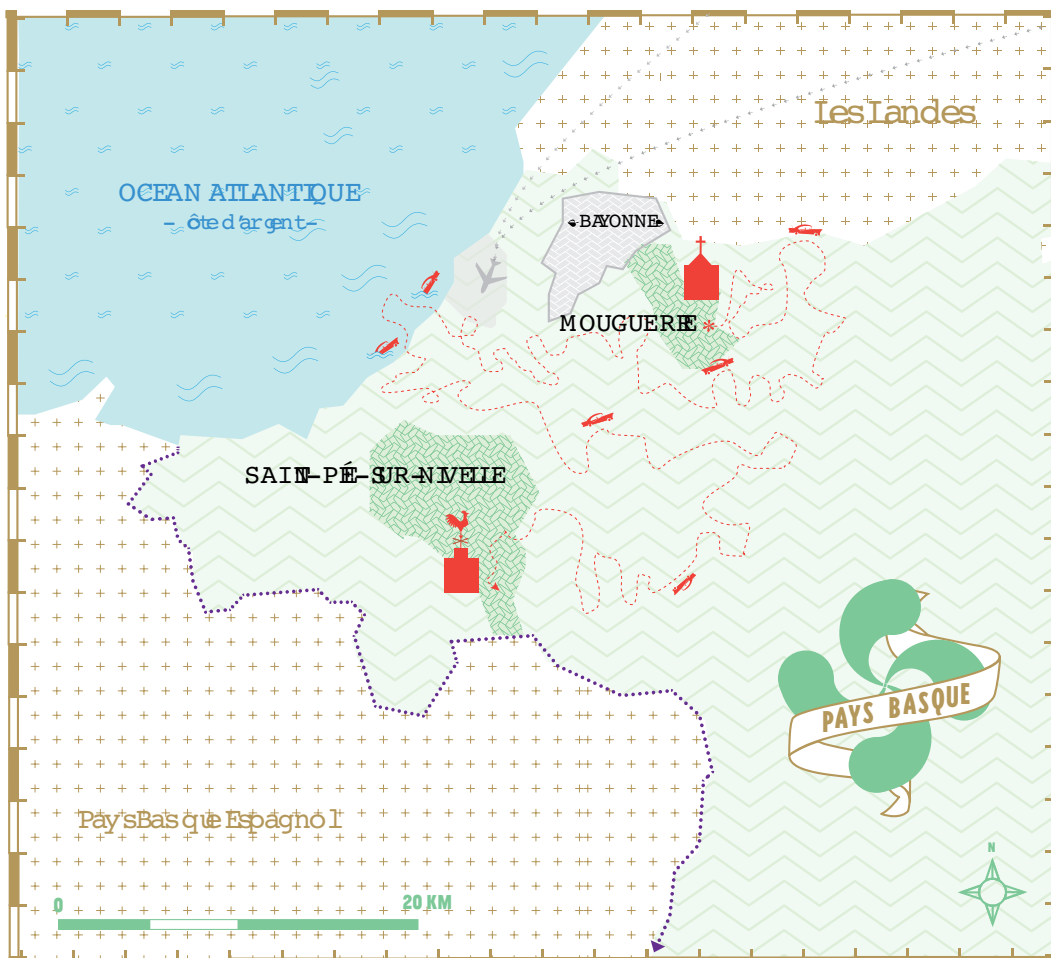

Carte + illustrations pays basque, faire part mariage