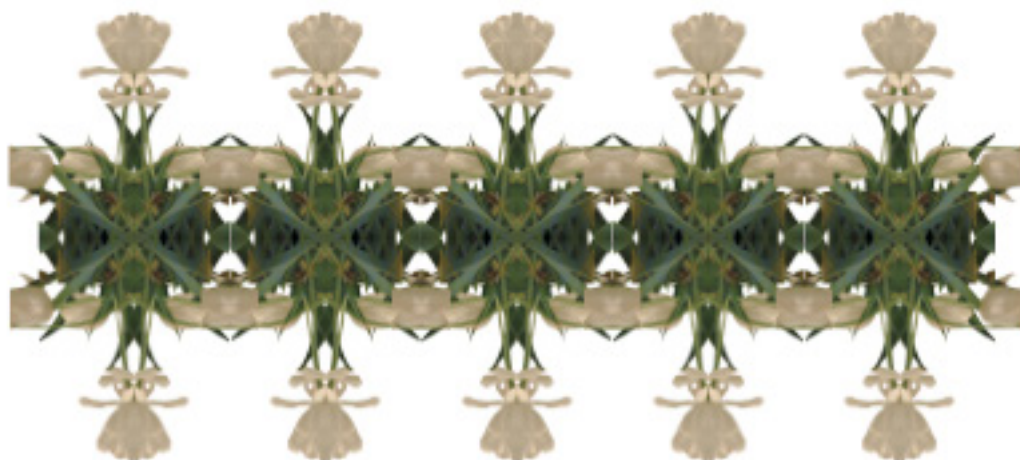

Moïse est un hipter bio et écolo, objets coquins, campagne éco orgasme

“Des objets comme les autres”, collectif génération cobaye no merci

+

ébouches motifs

+

ébauches motifs végétaux

Patterns géométrique dégradé