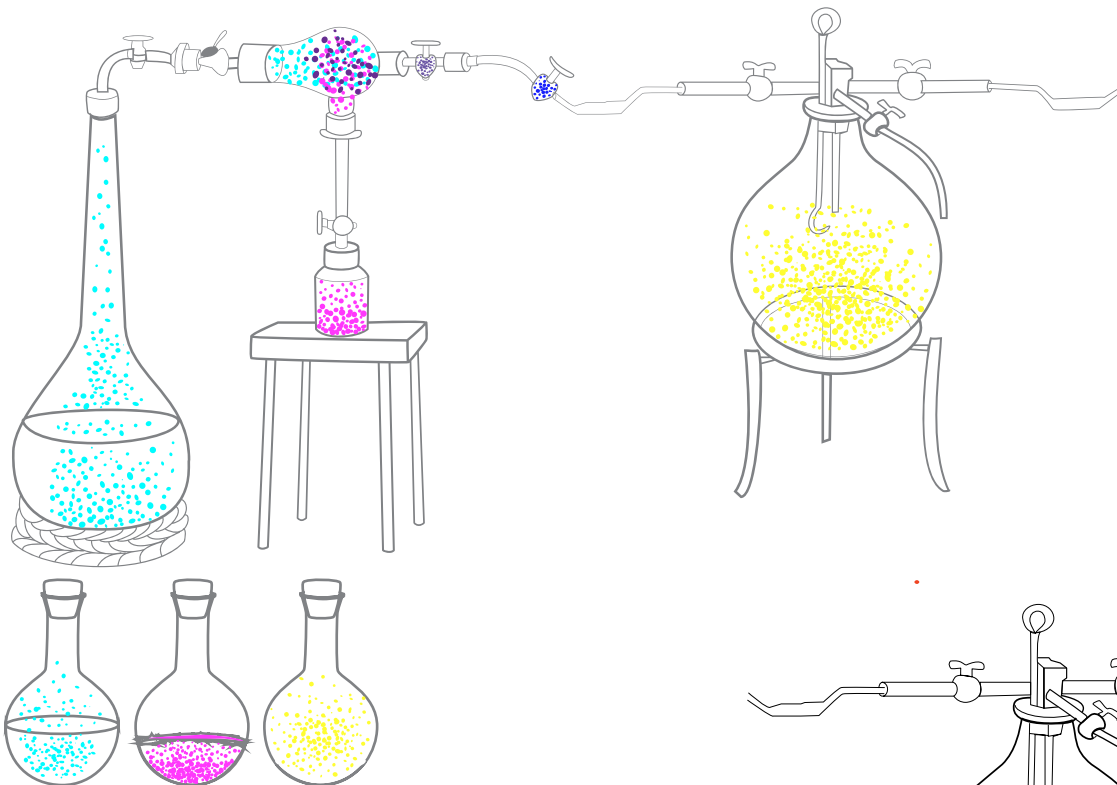

L'alchimie de l'officine, dessin logo, collectif pluraliste